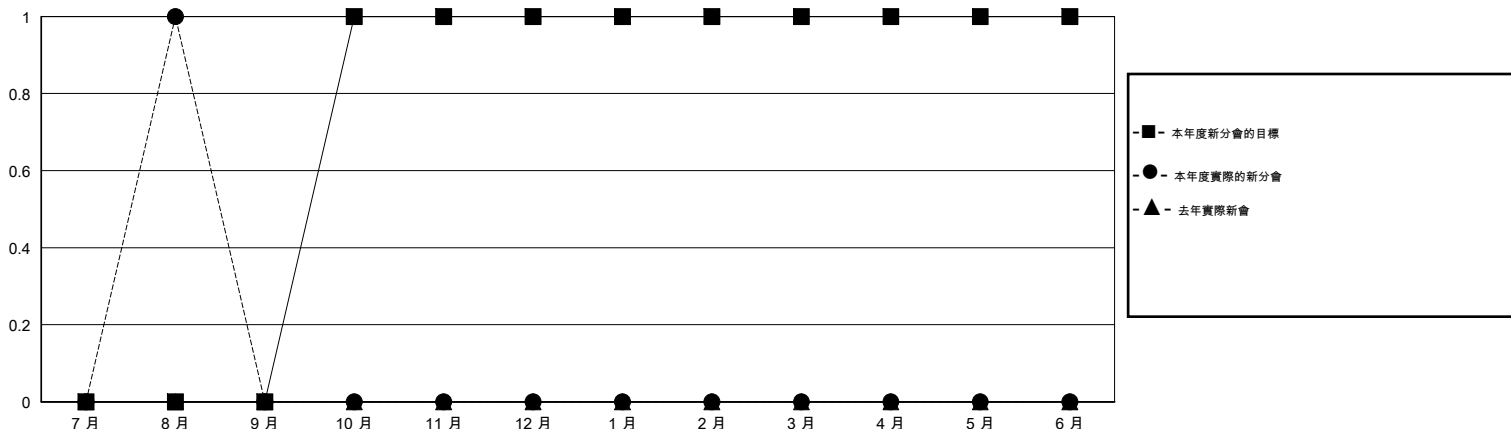

MONTHLY MEMBERSHIP PROGRESS REPORT

District 300D1

Results as of: 8/31/2015

GMT: PEI-JEN CHEN

地點 REP OF CHINA

GMT憲章區 5

分會					位會員@每位須繳				
成果 2015-2016					成果 2015-2016				
季	新分會目標	新會	會員流失的分會	淨增/減	季	新會員目標	增加的授證/新會員	退會人數	淨增/減
7月/8月/9月	0	1	0	1	7月/8月/9月	190	315	102	213
10月/11月/12月	1	0	0	0	10月/11月/12月	105	0	0	0
1月/2月/3月	0	0	0	0	1月/2月/3月	20	0	0	0
4月/5月/6月	0	0	0	0	4月/5月/6月	-180	0	0	0

目標與實際新會累積

目標和實際會員累積

已取消的分會: 0	69 CLUBS OF 84 增添1位或以上的新會員	性別分佈
		男 2,409 (78.32%)
		女 667 (21.68%)
放棄的會員	點擊這裡取得健康評估資料	家庭單位會員 16
過世 2		戶長 8
分會已取消 0		非戶長 8
其他 100		
總計 102		