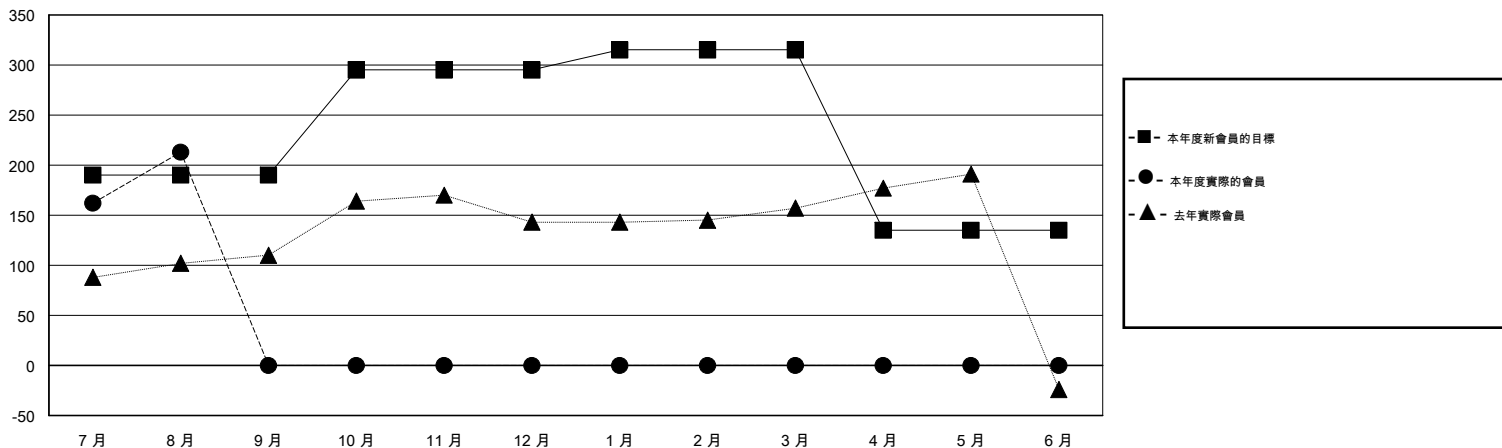

MONTHLY MEMBERSHIP PROGRESS REPORT

District 300D1

Results as of: 8/31/2015

GMT: PEI-JEN CHEN

地點 REP OF CHINA

GMT憲章區 5

分會					位會員@每位須繳				
成果 2015-2016					成果 2015-2016				
季	新分會目標	新會	會員流失的分會	淨增/減	季	新會員目標	增加的授證/新會員	退會人數	淨增/減
7月/8月/9月	0	1	0	1	7月/8月/9月	190	315	102	213
10月/11月/12月	1	0	0	0	10月/11月/12月	105	0	0	0
1月/2月/3月	0	0	0	0	1月/2月/3月	20	0	0	0
4月/5月/6月	0	0	0	0	4月/5月/6月	-180	0	0	0

目標與實際新會累積

目標和實際會員累積

已取消的分會: 0	69 CLUBS OF 84 增添1位或以上的新會員	性別分佈
		男 2,409 (78.32%)
		女 667 (21.68%)
放棄的會員	點擊這裡取得健康評估資料	家庭單位會員 16
過世 2		戶長 8
分會已取消 0		非戶長 8
其他 100		
總計 102		